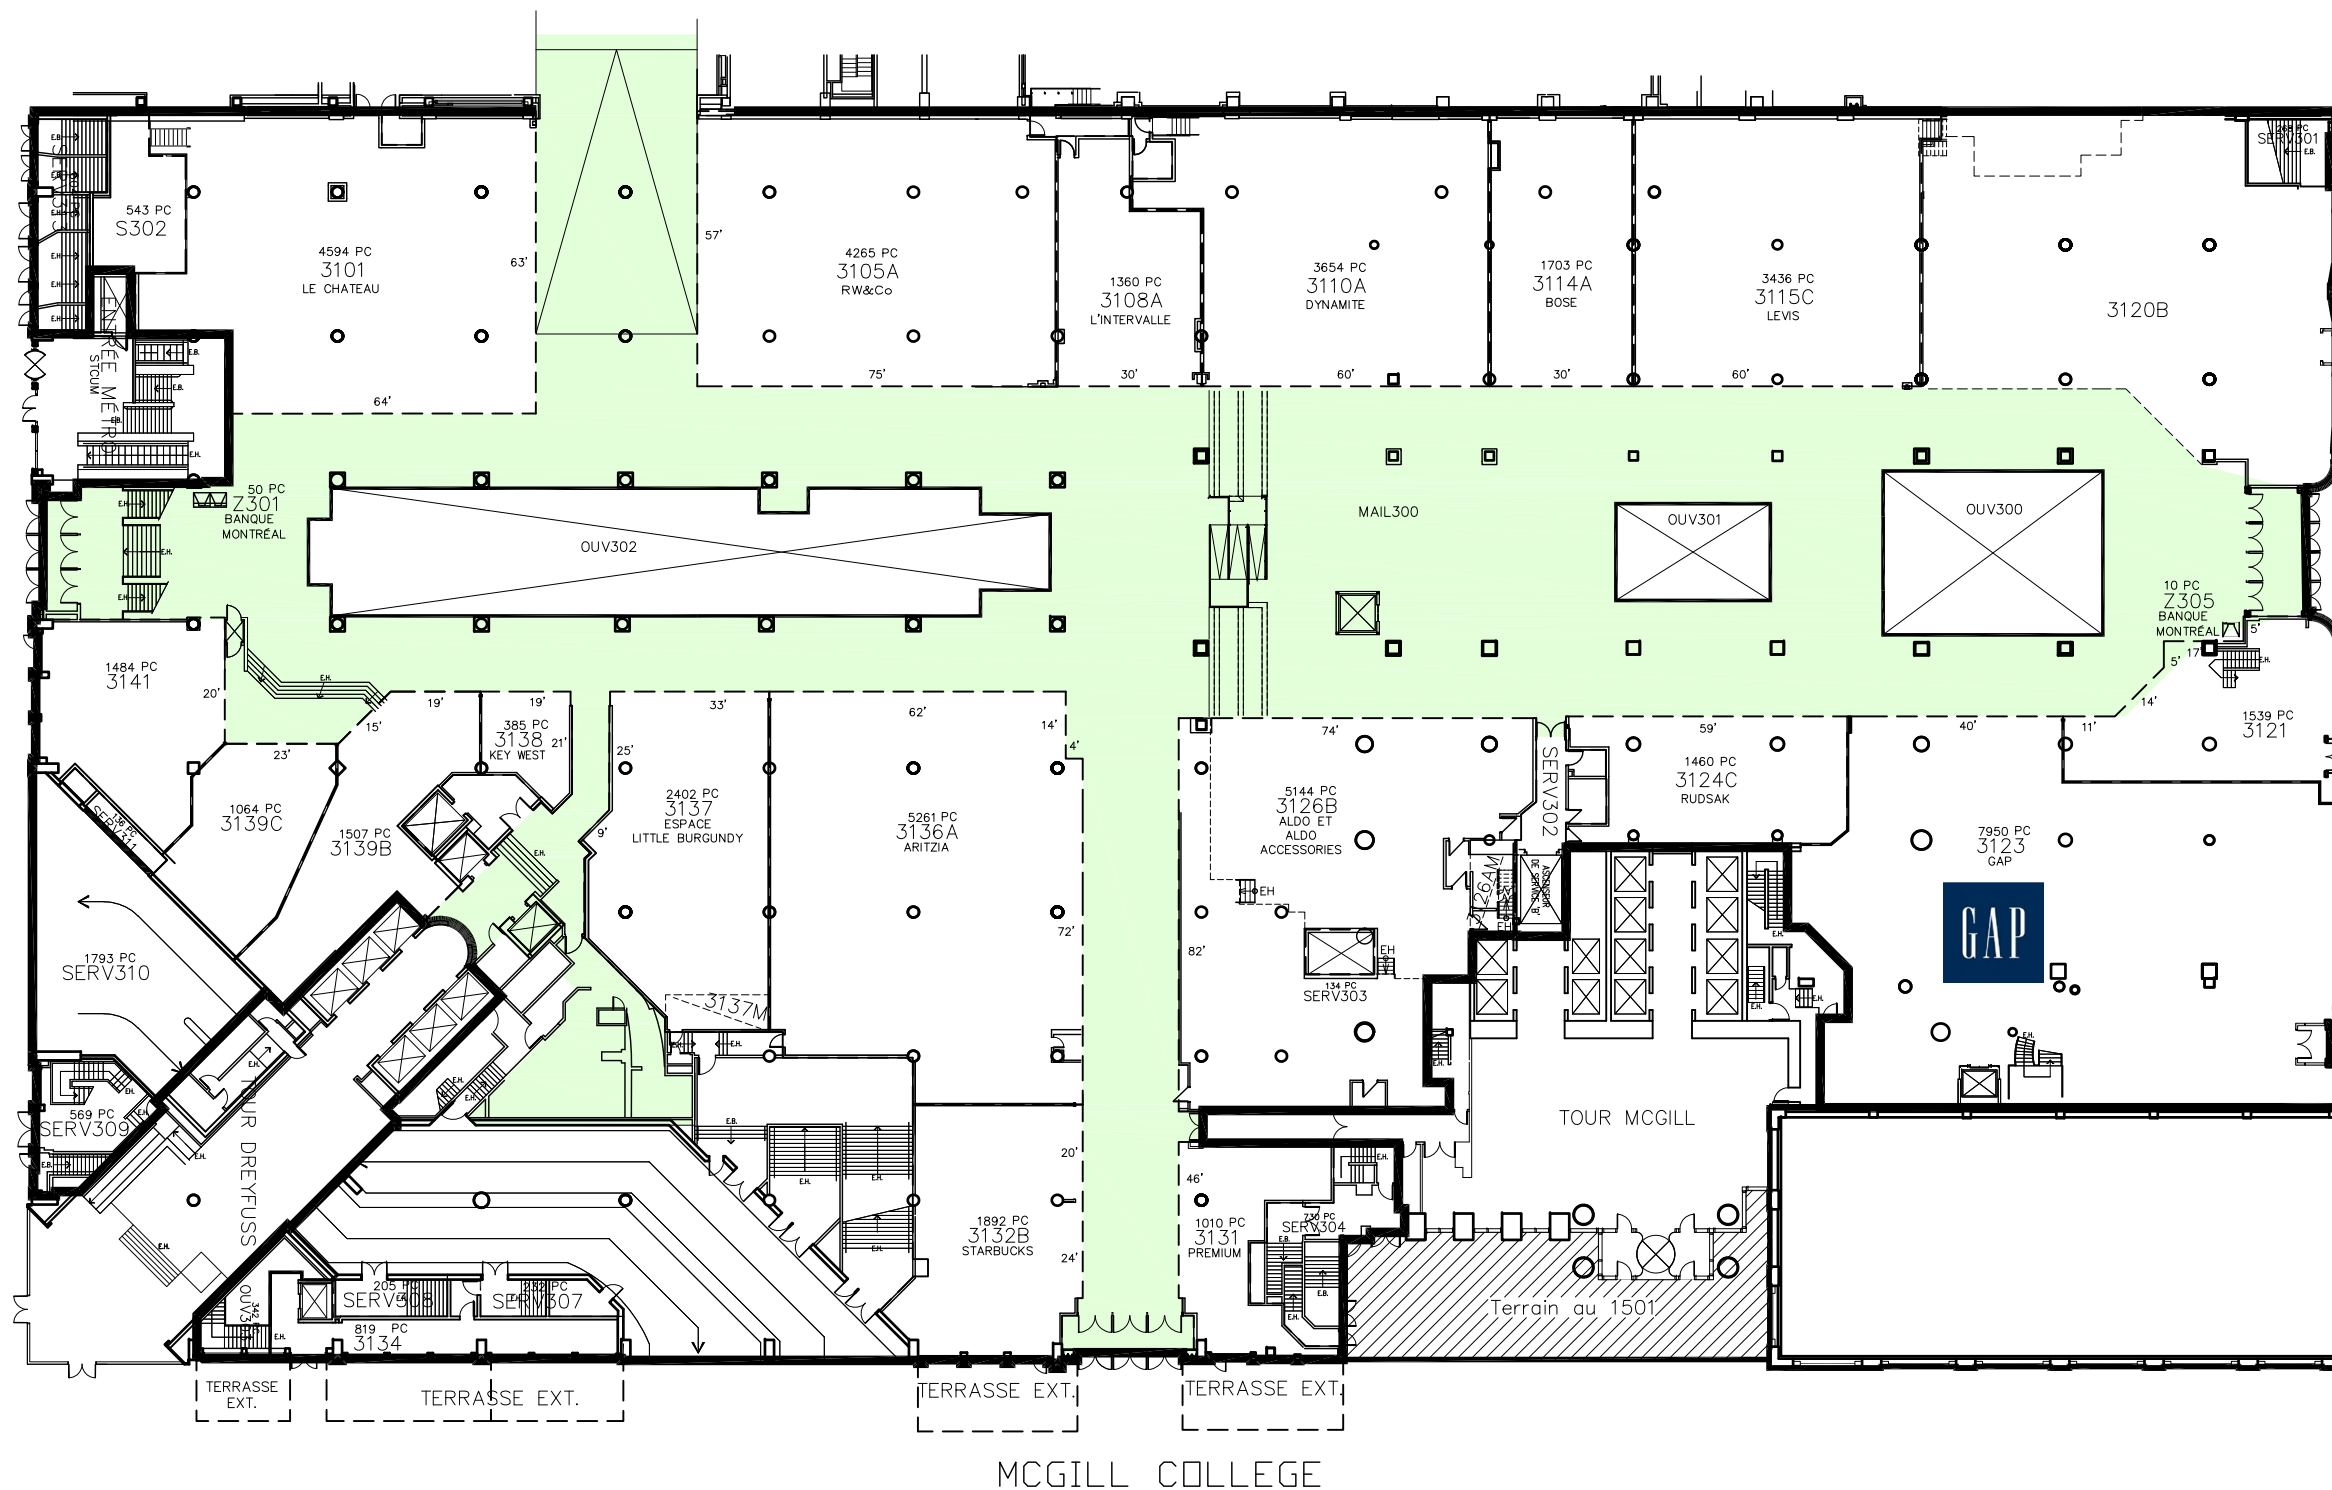

MAISONNEUVE

RUE ST-CATHERINE

1001, square Victoria, Bureau C-500
Montréal (Québec) H2Z 2B5
Téléphone (514) 841-7600
Télécopieur (514) 841-7762

CENTRE COMMERCIAL:

31601

CENTRE EATON
705 STE-CATHERINE OUEST
MONTREAL, QUEBEC.

NOM DU DESSIN:

PLAN DE LOCATION
NIVEAU 3 - ST-CATHERINE
NIVEAU L + 0

DERNIERE REVISION:

13 AOUT 2019

DATE ORIGINAL:
13 MARS 2002

ECHELLE:
1" = 40'-0"

NOM DU FICHER:

31601_Centre Eaton 3